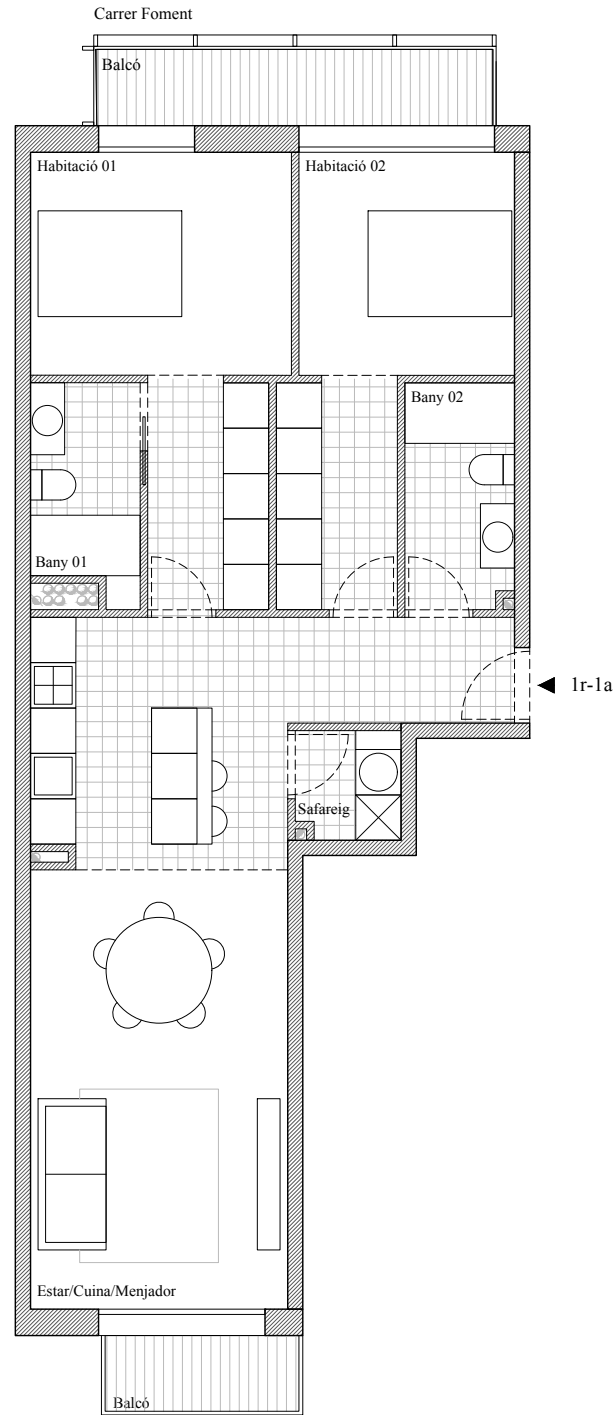

Habitatge 1r 1a	S.Construïda	Ut.
Estar - Cuina - Menjador	37.00	m2
Habitació 01	17.00	m2
Habitació 02	14.00	m2
Bany 01	5.00	m2
Bany 02	5.00	m2
Safareig	2.00	m2
Balcons	9.00	m2
TOTAL	80.00	m2

Espai interior d'illa