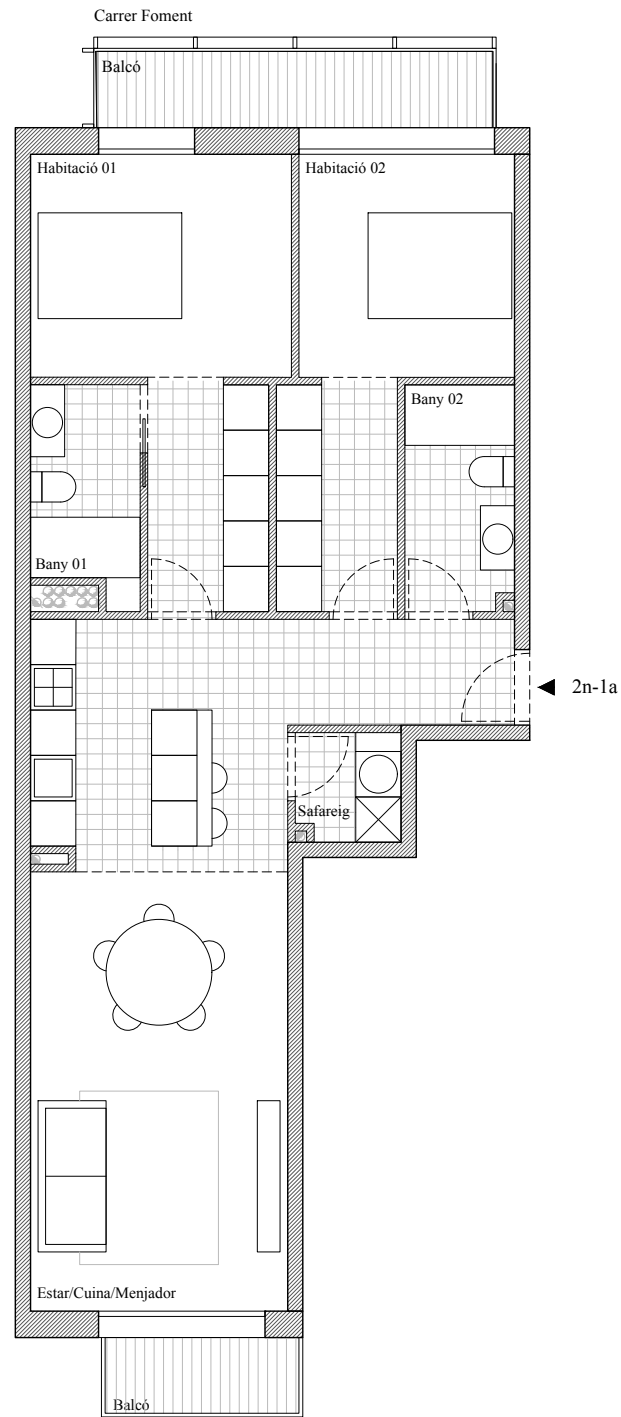

Habitatge 2n 1a	S.Construïda	Ut.
Estar - Cuina - Menjador	37.00	m2
Habitació 01	17.00	m2
Habitació 02	14.00	m2
Bany 01	5.00	m2
Bany 02	5.00	m2
Safareig	2.00	m2
Balcons	9.00	m2
<b>TOTAL</b>	<b>80.00</b>	<b>m2</b>

Espai interior d'illa