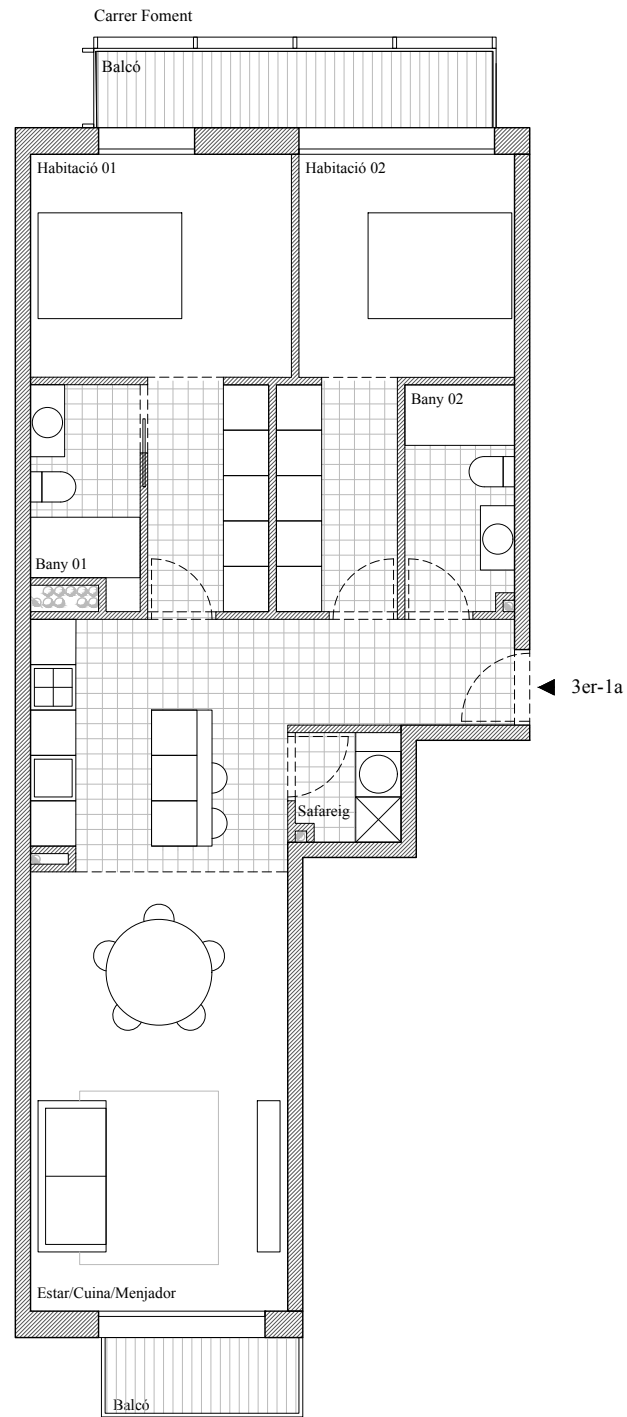

Habitatge 3r 1a	S.Construïda	Ut.
Estar - Cuina - Menjador	37.00	m2
Habitació 01	17.00	m2
Habitació 02	14.00	m2
Bany 01	5.00	m2
Bany 02	5.00	m2
Safareig	2.00	m2
Balcons	9.00	m2
TOTAL	80.00	m2

Espai interior d'illa