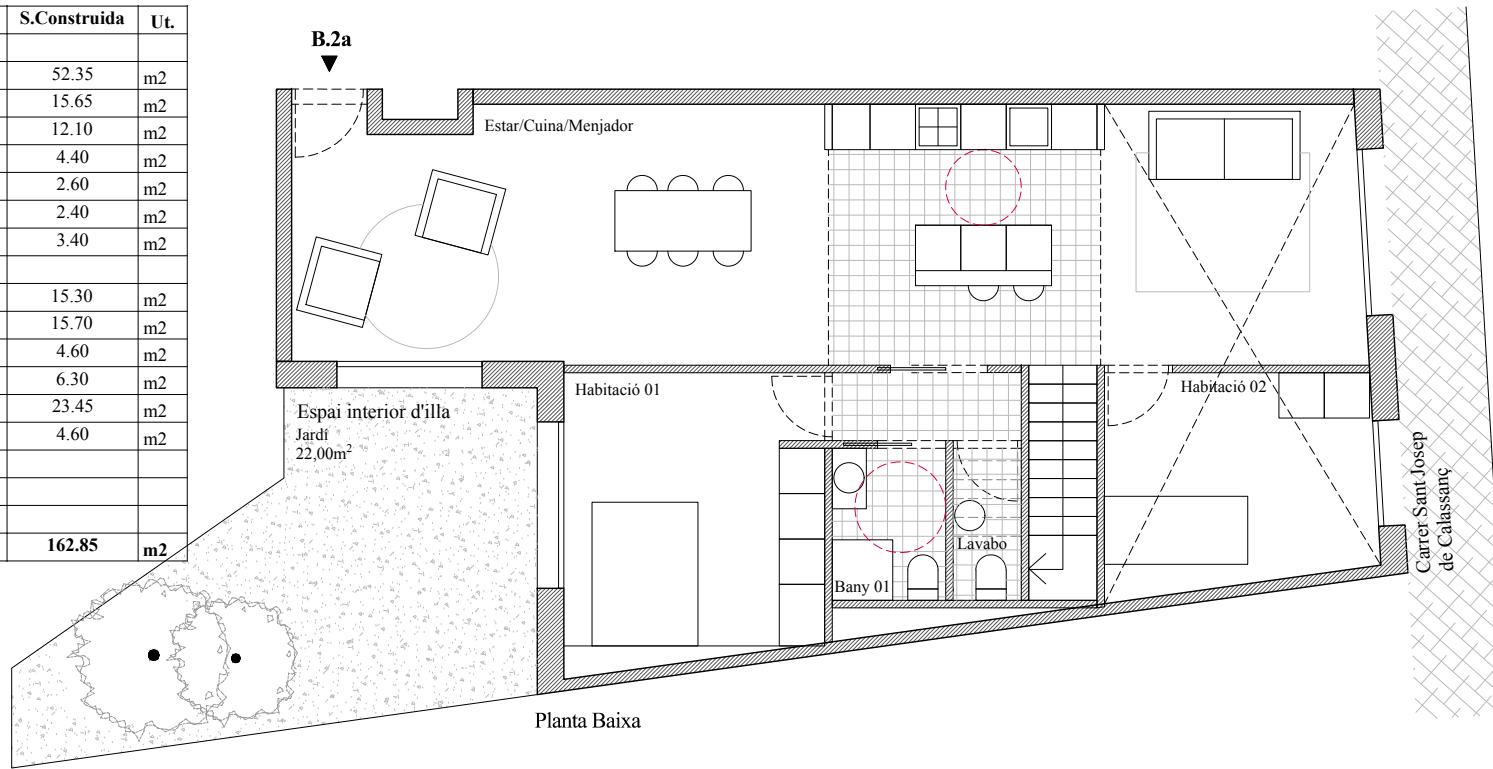

Habitatge Baixos 2a	S.Construida	Ut.
Planta Baixa:		
Estar - Cuina - Menjador	52.35	m2
Habitació 01	15.65	m2
Habitació 02	12.10	m2
Bany 01	4.40	m2
Lavabo	2.60	m2
Distribuidor	2.40	m2
Escales	3.40	m2
Planta Entresol:		
Habitació 03	15.30	m2
Habitació 04	15.70	m2
Bany 02	4.60	m2
Bany 03	6.30	m2
Estudi	23.45	m2
Safareig	4.60	m2
Jardí		
TOTAL	162.85	m2

Planta Baixa

Planta Entresol