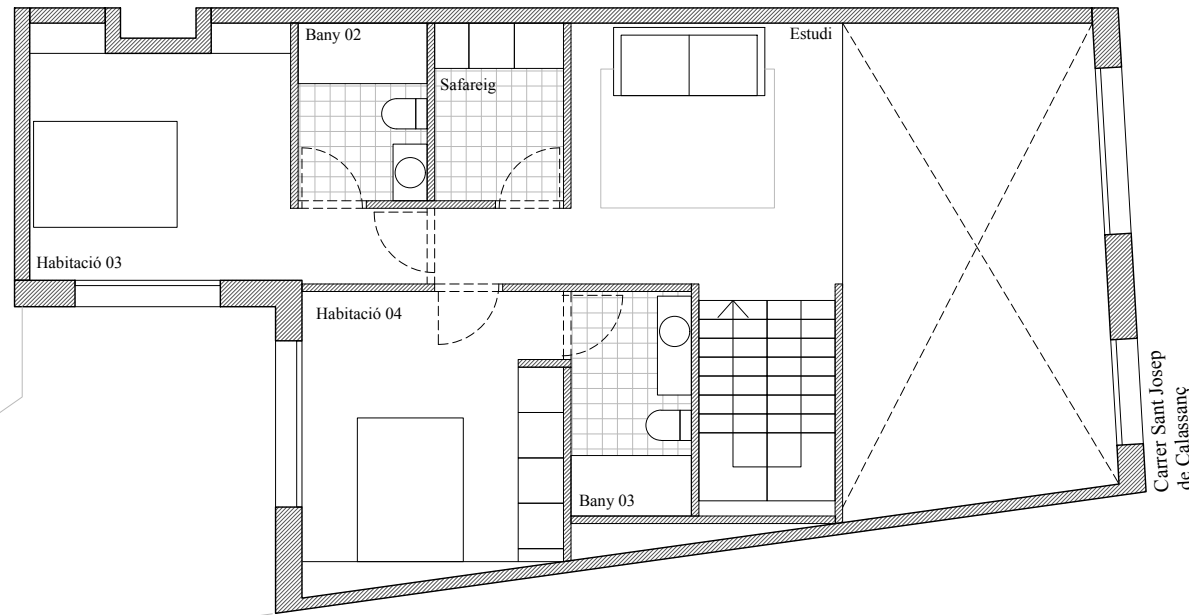

Habitatge Baixos 2a	S.Construida	Ut.
Planta Baixa:		
Estar - Cuina - Menjador	52.35	m2
Habitació 01	15.65	m2
Habitació 02	12.10	m2
Bany 01	4.40	m2
Lavabo	2.60	m2
Distribuidor	2.40	m2
Escales	3.40	m2
Planta Entresol:		
Habitació 03	15.30	m2
Habitació 04	15.70	m2
Bany 02	4.60	m2
Bany 03	6.30	m2
Estudi	23.45	m2
Safareig	4.60	m2
Jardí		
TOTAL	162.85	m2

Planta Baixa

Planta Entresol