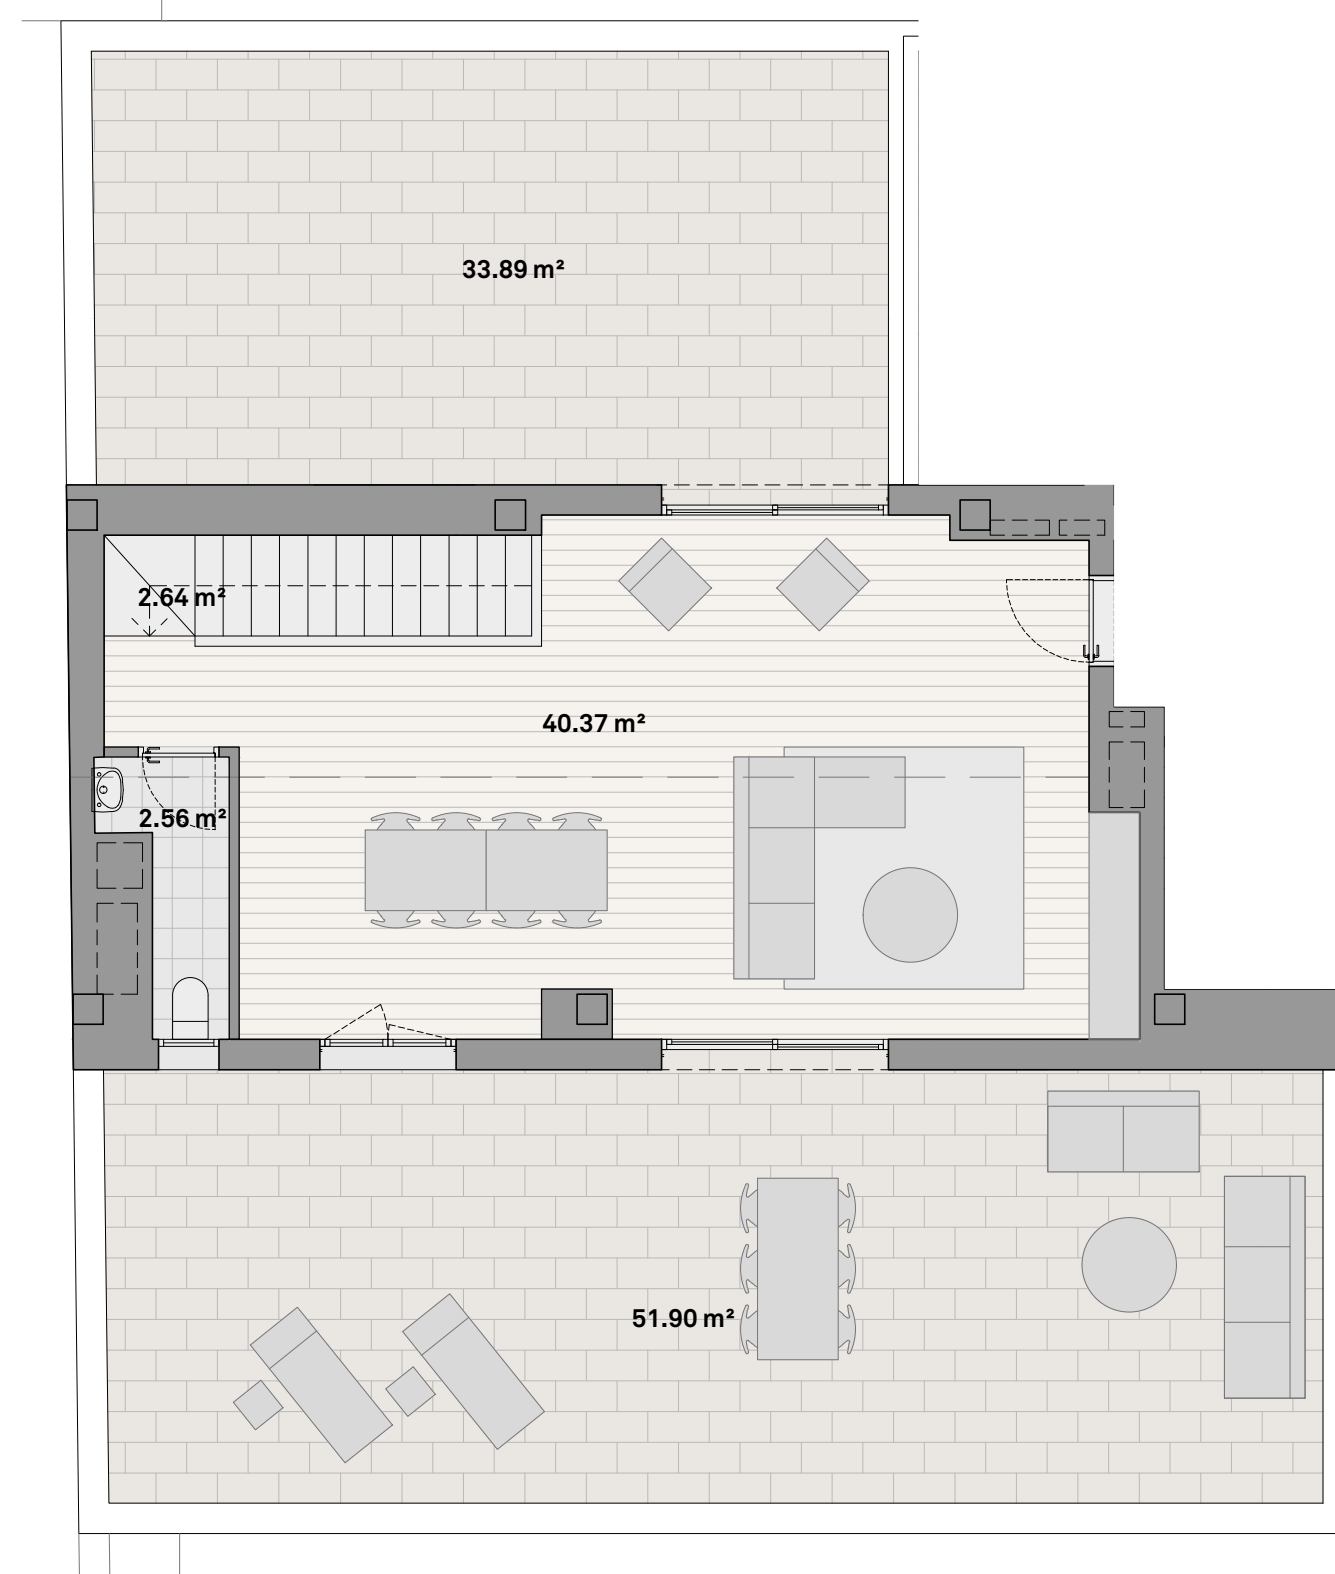

PLANTA SEGONA

PLANTA GOLFES

P2 Habitatge 1 (duplex)	m²
Sup. Construïda	148.13
Sup. Util interior	117.67
Sup. Exterior	85.78

Planta Segona - Habitatge 1

Carrer Conxa Sisquella 5, 08530, La Garriga