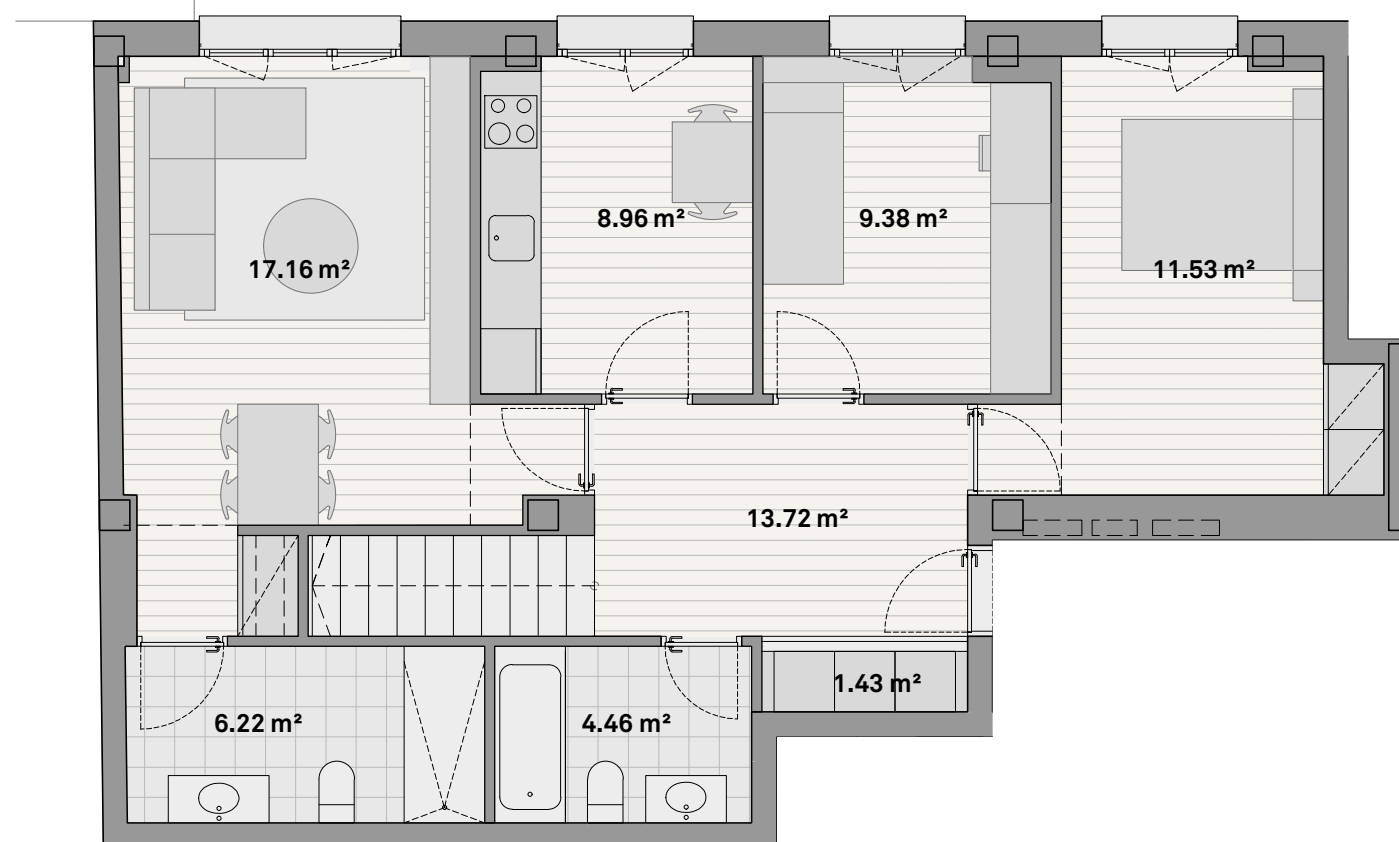

PLANTA SEGONA

PLANTA GOLFES

P2 Habitatge 1 (duplex)	m²
Sup. Construïda	148.13
Sup. Util interior	117.67
Sup. Exterior	85.78

Planta Segona - Habitatge 1

Carrer Conxa Sisquella 5, 08530, La Garriga