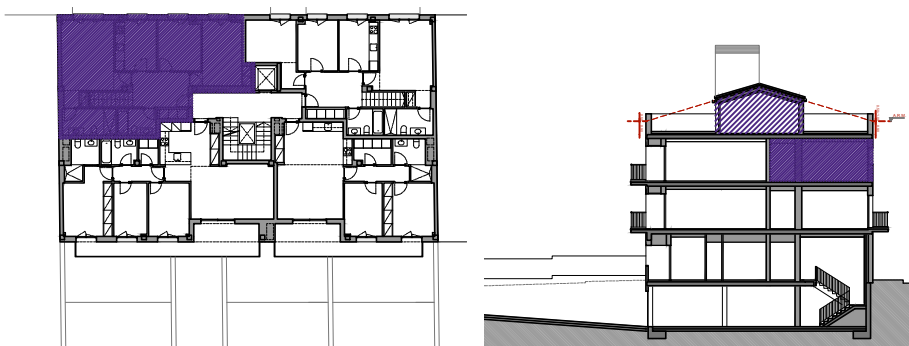

PLANTA SEGONA

PLANTA GOLFES

P2 Habitatge 1 (duplex)	m²
Sup. Construïda	148.13
Sup. Util interior	117.67
Sup. Exterior	85.78

Planta Segona - Habitatge 1

Carrer Conxa Sisquella 5, 08530, La Garriga